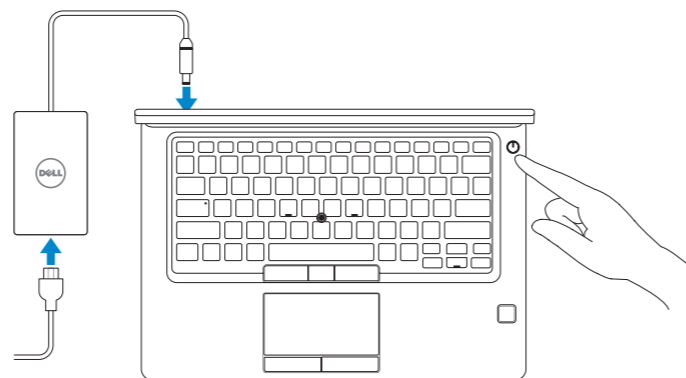

## 1 Connect the power adapter and press the power button

Sluit de netadapter aan en druk op de aan-uitknop  
Podłącz zasilacz i naciśnij przycisk zasilania  
Conectați adaptorul de alimentare și apăsați pe butonul de alimentare  
Priključite napajalnik in pritisnite gumb za vklop/izklop