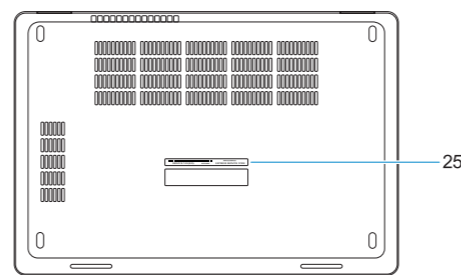

# Features

Kenmerken | Funkcje | Caracteristici | Funkcije

1. Network port
2. Infrared (IR) camera (optional)
3. Infrared emitter (optional)
4. Camera status light (optional)
5. Camera (optional)
6. uSIM card slot (optional)
7. HDMI port
8. USB 3.0 port
9. Power connector port
10. Dual array microphones
11. Power button
12. Nobel Wedge lock slot
13. VGA port
14. USB 3.0 port with PowerShare
15. Headset/Microphone port
16. Touch fingerprint reader (optional)
17. Battery charge status light
18. Speakers
19. Touchpad
20. Smart card reader (optional)
21. Pointstick (optional)
22. SD card reader
23. USB 3.0 port
24. DisplayPort over USB Type-C/ optional Thunderbolt™ 3
25. Service tag label